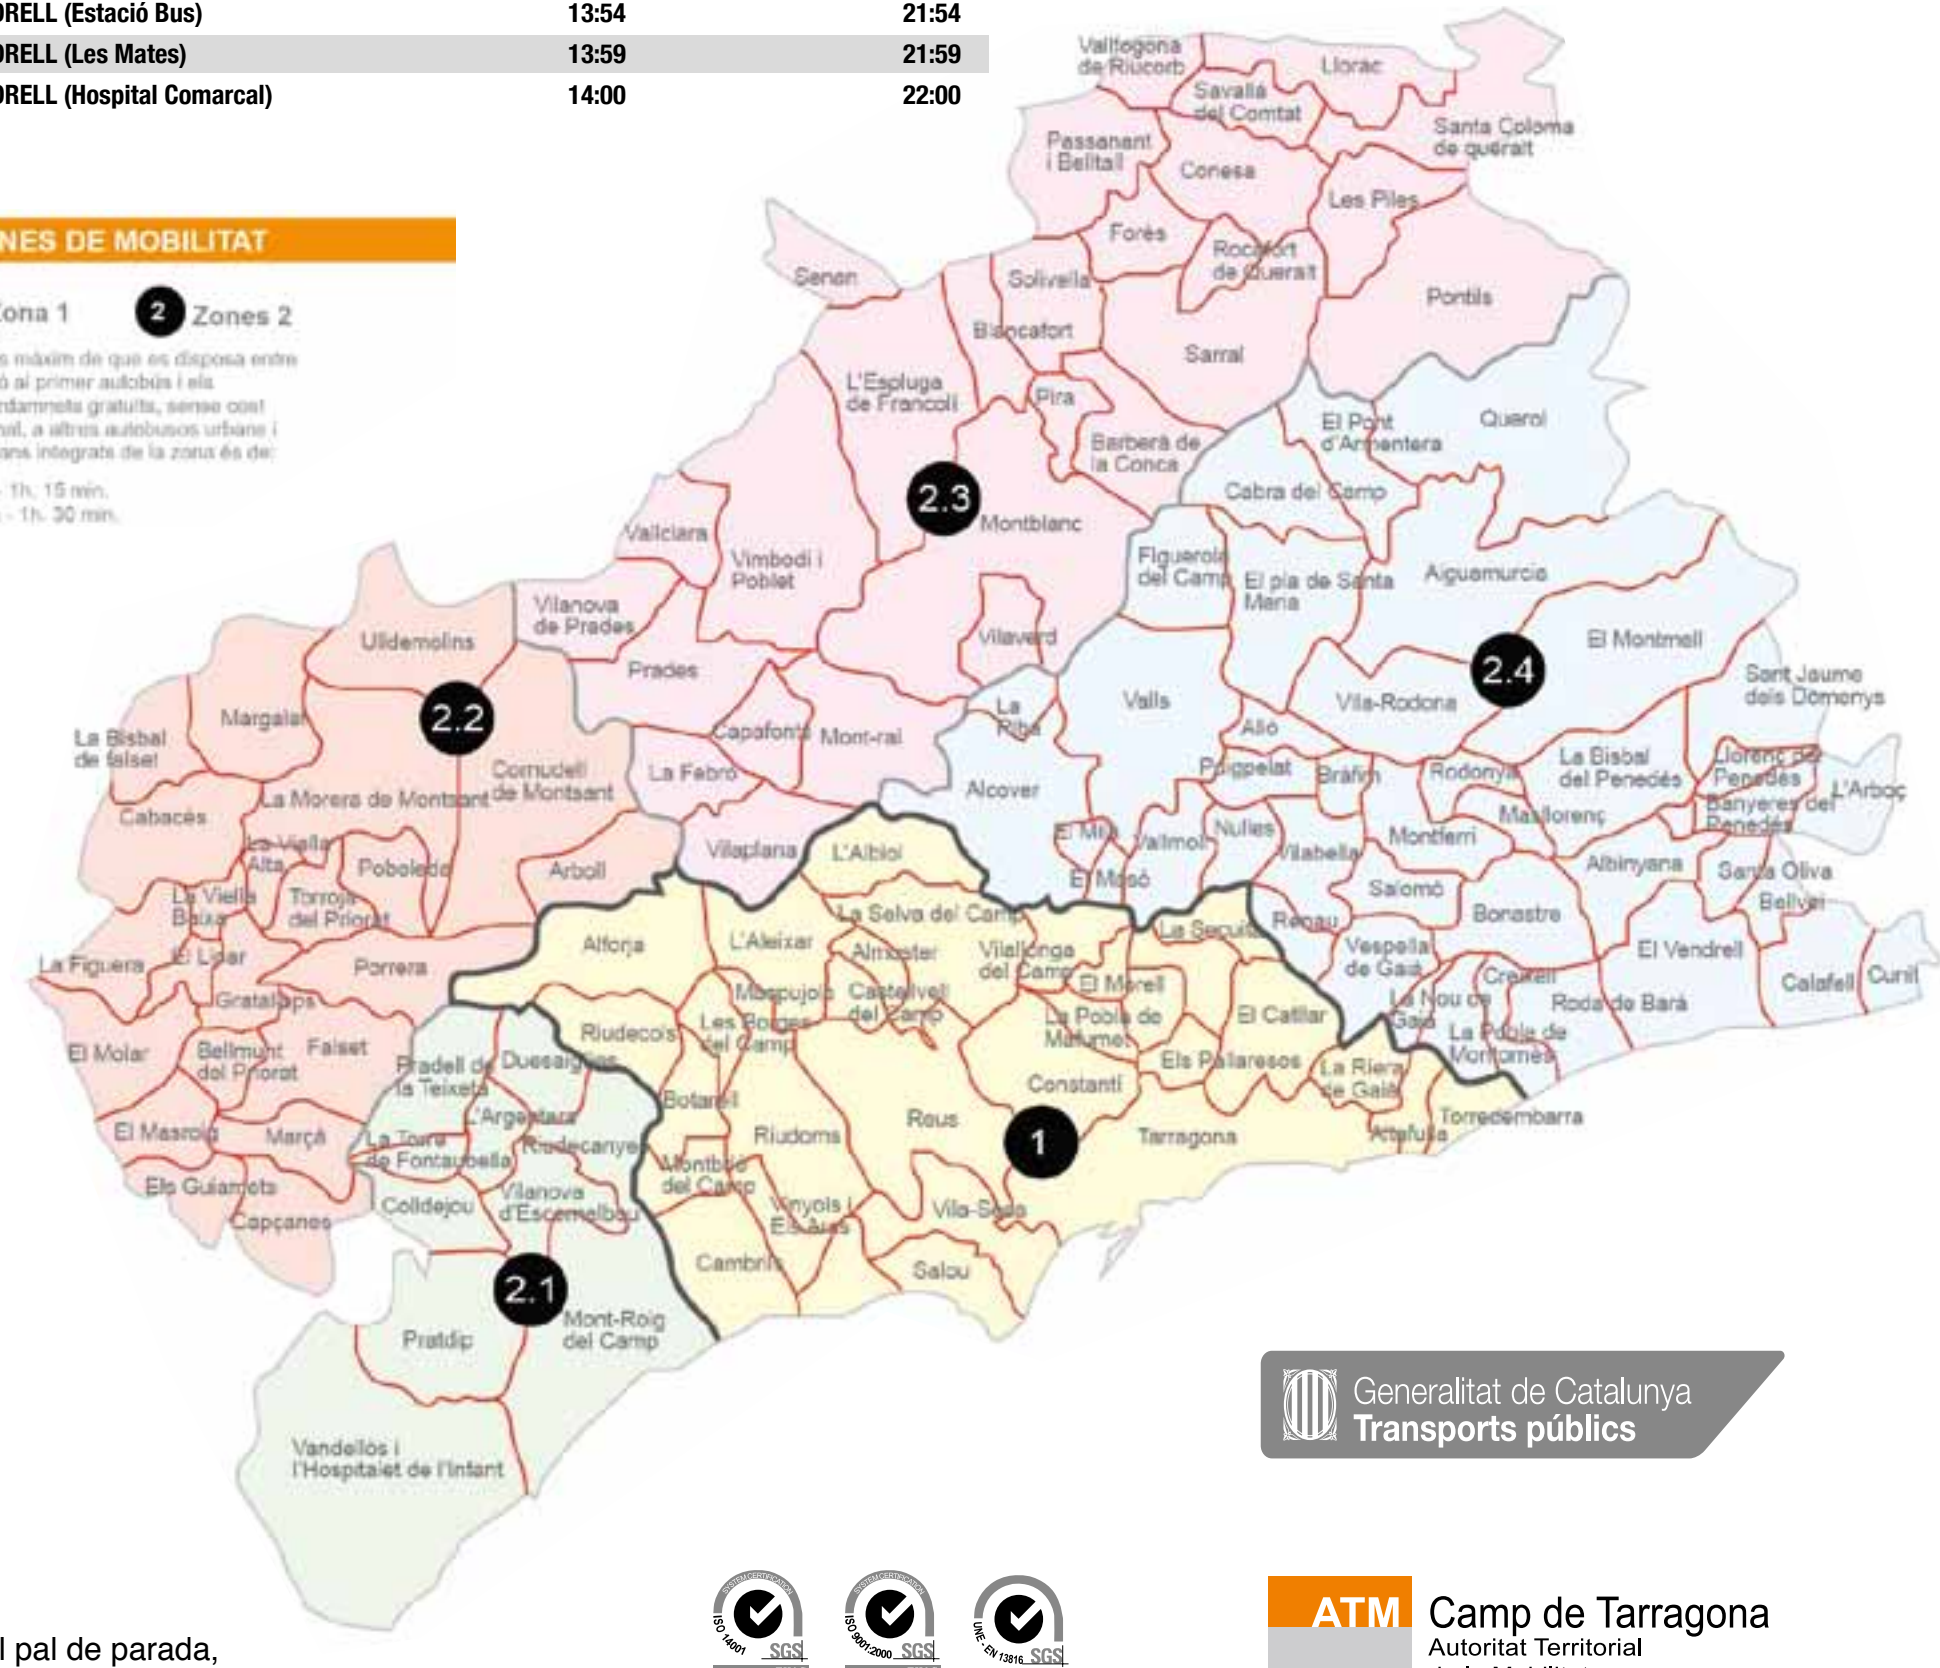

SENTIT/PARADA	DIUMENGES I FESTIUS	Tarragona	Vilafranca
TARRAGONA (Estació Bus)	10:00	11:30 13:00 16:50 18:00 19:30 21:00	
TARRAGONA (Balcó - Sta. Tecla)	10:06	11:36 13:06 16:56 18:06 19:36 21:06	
TARRAGONA (Complex Sta. Tecla - Tuset)	10:07	11:37 13:07 16:57 18:07 19:37 21:07	
ALTAFULLA (Benzinera)	10:23	11:53 13:23 17:13 18:23 19:53 21:23	
ALTAFULLA (Piscines)	10:24	11:54 13:24 17:14 18:24 19:54 21:24	
TORREDEMBARRA (P. de la Sort)	10:30	12:00 13:30 17:20 18:30 20:00 21:30	
TORREDEMBARRA (Tròpic)		13:32	21:32
TORREDE. (L'Antina)		13:33	21:33
TORREDEMBARRA (Marítima)		13:35	21:35
Cruïlla CREIXELL		13:37	21:37
CREIXELL (Les Sinies)		13:38	21:38
Cruïlla RODA DE BARÀ (La Plana)		13:42	21:42
ARC DE BARÀ		13:46	21:46
BARÀ (El Pati)		13:47	21:47
EL FRANÇÀS (La Tenalla)		13:48	21:48
EL FRANÇÀS (Masia)		13:49	21:49
Cruïlla COMA-RUGA		13:50	21:50
EL VENDRELL (Torreblanca)		13:51	21:51
EL VENDRELL (Castellers)		13:53	21:53
EL VENDRELL (Estació Bus)		13:54	21:54
EL VENDRELL (Les Mates)		13:59	21:59
EL VENDRELL (Hospital Comarcal)		14:00	22:00

ZONES DE MOBILITAT

1. **1 Zona 1**
   - **2 Zones 2**
2. El temps màxim de que es disposa entre validació al primer autobús i els transbordaments gratuïts, sense cost addicional, a altres autobusos urbans i interurbans integrats de la zona és de:
3. 1 zona - 1h. 15 min.
   - 2 zones - 1h. 30 min.

LÍNIA NOCTURNA

SENTIT/PARADA	DIUMENGES I FESTIUS	Vilafranca	Tarragona
EL VENDRELL (Estació bus)	23:00	0:35	
EL VENDRELL (Cruïlla Coma-ruga)	23:03	0:38	
EL VENDRELL (El Francàs - la Tenalla)	23:06	0:41	
RODA DE BARÀ (L'Arc de Barà)	23:08	0:43	
RODA DE BARÀ (Cruïlla R. de Barà)	23:10	0:45	
CREIXELL (Cruïlla de Creixell)	23:15	0:50	
TORREDEMBARRA (Marítima)	23:16	0:51	
TORREDEMBARRA (Pg. de la Sort)	23:25	1:00 2:30 4:30	
ALTAFULLA (Piscines)	23:29	1:04 2:34 4:34	
ALTAFULLA (Centre comercial)	23:30	1:05 2:35 4:35	
TARRAGONA (Tuset - Complex Sta. Tecla)	23:31	1:06 2:36 4:36	
TARRAGONA (Rambla Vella)	23:53	1:28 2:58 4:58	
TARRAGONA (Pl. Imperial Tàrraco)	23:55	1:30 3:00 5:00	
TORNADA			
TARRAGONA (Pl. Imperial Tàrraco)	0:15	1:45 3:45 5:05	
TARRAGONA (Rambla Vella)	0:17	1:47 3:47 5:07	
TARRAGONA (Tuset - Complex Sta. Tecla)	0:18	1:48 3:48 5:08	
ALTAFULLA (Centre comercial)	0:39	2:09 4:09 5:29	
ALTAFULLA (Piscines)	0:40	2:10 4:10 5:30	
TORREDEMBARRA (Pg. de la Sort)	0:45	2:15 4:15 5:35	
TORREDEMBARRA (Marítima)		5:44	
CREIXELL (Cruïlla de Creixell)		5:45	
RODA DE BARÀ (Cruïlla R. de Barà)		5:50	
RODA DE BARÀ (L'Arc de Barà)		5:52	
EL VENDRELL (El Francàs - la Tenalla)		5:54	
EL VENDRELL (Cruïlla Coma-ruga)		5:57	
EL VENDRELL (Estació bus)		6:00	

Generalitat de Catalunya
Transports públics

ATM Camp de Tarragona
Autoritat Territorial de la Mobilitat

Informació: 902 734 322
www.atmcamptarragona.cat

AUTOCARS DEL PENEDÈS

Generalitat de Catalunya
Transports públics

A partir de l'1 de febrer de 2017

Gamma de títols integrals ATM

T-MES
Títol unipersonal que permet fer un nombre de parades il·limitat de desplaçaments a les zones delimitades per la primera validació, amb totes les formes de transport segons les zones a travessar (d'1 a 3 zones). La seva validesa es de 30 dies consecutius des de la primera validació. Aquest títol només es pot carregar en les targetes personalitzades.

T-50/30
Títol unipersonal i horari que permet fer 50 desplaçaments integrats durant 30 dies consecutius a partir de la primera validació, amb totes les formes de transport segons les zones a travessar (d'1 a 3 zones).

T-10/30
Títol unipersonal i horari que permet fer 10 desplaçaments integrats durant 30 dies consecutius a partir de la primera validació, amb totes les formes de transport segons les zones a travessar (d'1 a 3 zones).

T-10
Títol multipersonal i horari que permet fer 10 desplaçaments integrats fins al canvi de tarifa amb totes les formes de transport segons les zones a travessar (d'1 a 3 zones).

T-12
Títol personalitzat que permet, als nens i nenes de 4 a 12 anys, fer un nombre il·limitat de desplaçaments a la zona tarifària en la que resideixen, amb totes les formes de transport integrades en què resideixen.

T-FM/FN 70/90
Títol personalitzat i horari, específic per a les persones membres d'una única família monoparental o nombrosa, que permet fer 70 desplaçaments durant 90 dies consecutius des de la primera validació.